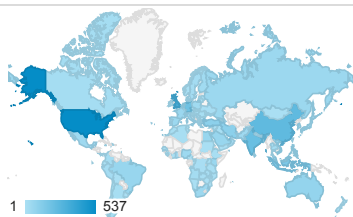

Sessions by Country